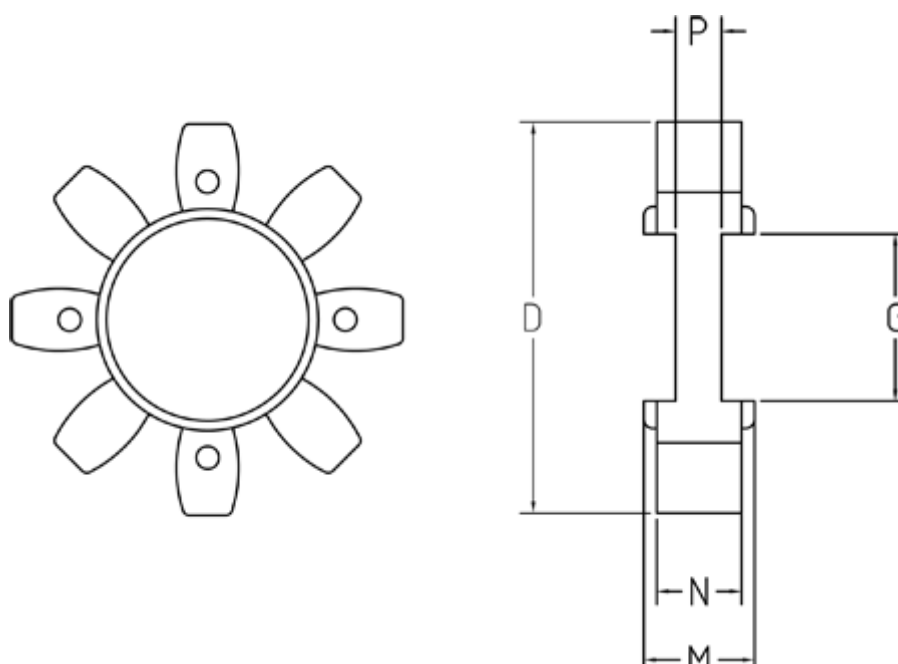

Varenummer: 333504203  
Beskrivelse: Element Klonex ES42  
PU Polyuretan Grøn 64 Shore D

## Mål

D = 95  
G = 46  
M = 26  
N = 20  
P = 5.6